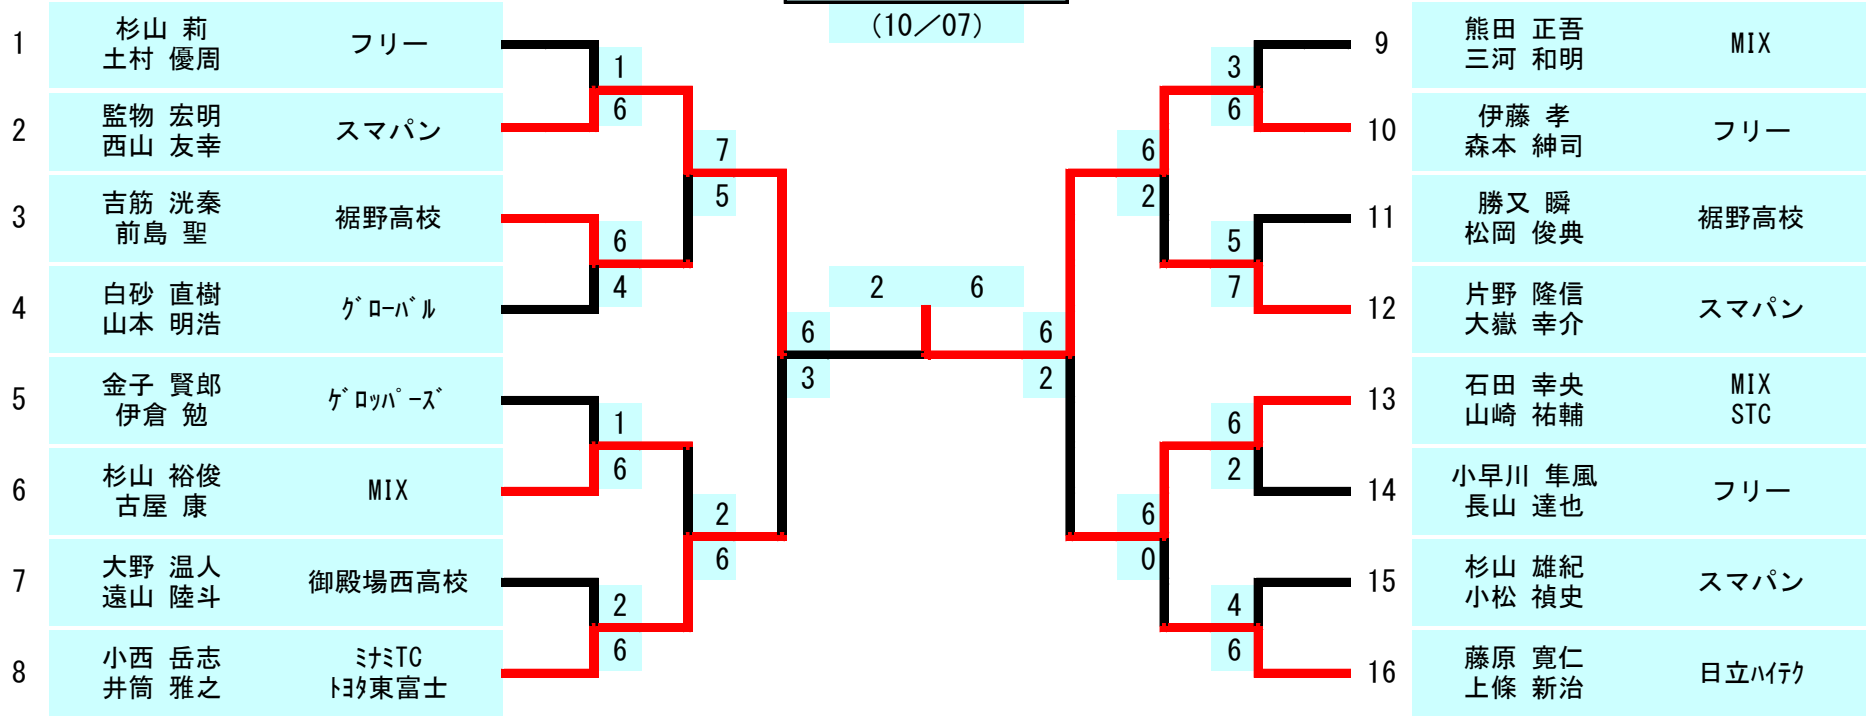

スポーツ祭

男A

(10/07)

スポーツ祭

男B

(10/07)

スポーツ祭

男C

(10/07)

女A

		鈴木 真悠奈 三橋 夏葵	矢部 京子 高橋 淳子	龍口 亮子 高田 みさ子	伊藤 絵美子 勝又 公美子	順位
1	鈴木 真悠奈 三橋 夏葵 ミナミ 裾野高校			5-7	0-6	3
2	矢部 京子 高橋 淳子 Step in					WO
3	龍口 亮子 高田 みさ子 ゲロッパーズ	7-5			1-6	2
4	伊藤 絵美子 勝又 公美子 ミナミTC	6-0		6-1		1

- 優先順位
- ・ 勝率
 - ・ 直接対決
 - ・ 得失ゲーム

スポーツ祭

女BC

(10/07)