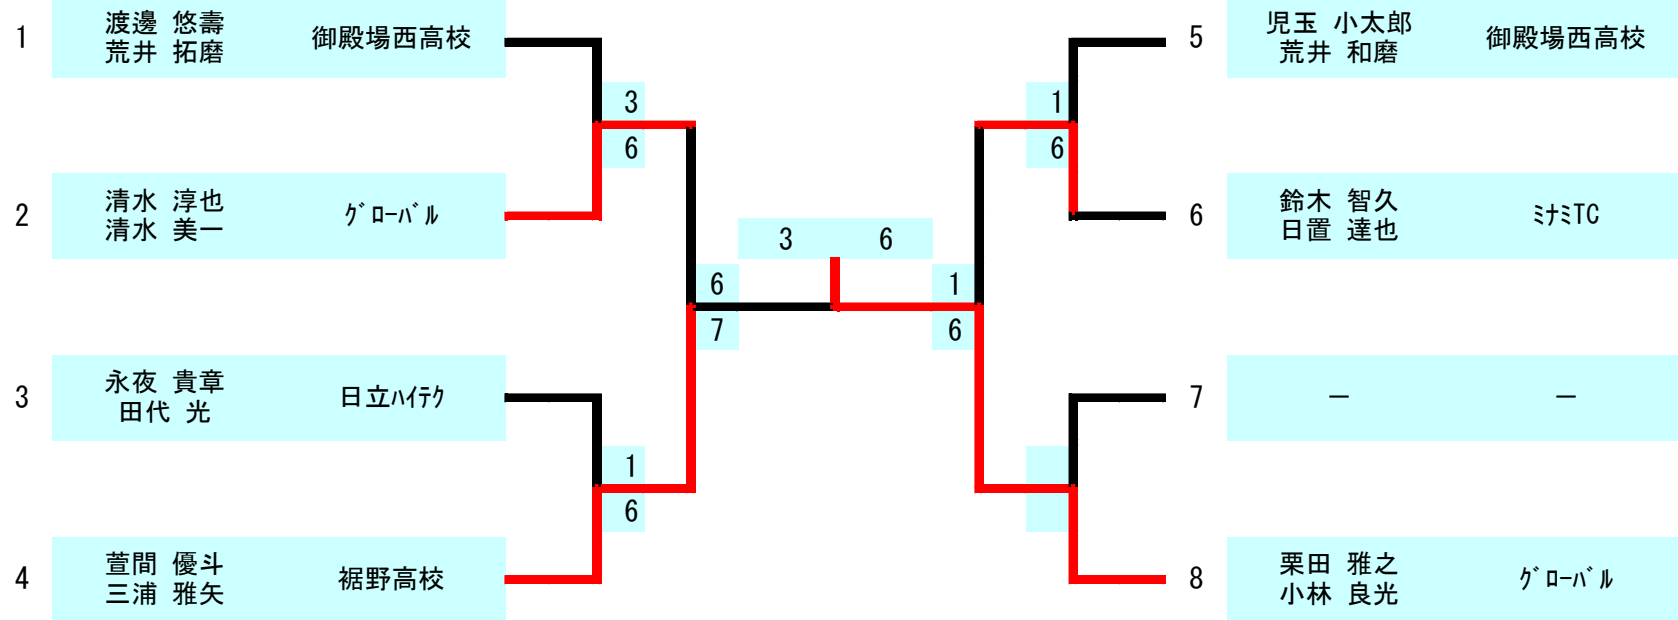

スポーツ祭

男A

(10/07)

スポーツ祭

男B

(10/07)

スポーツ祭

男C

(10/07)

女A

		鈴木 真悠奈 三橋 夏葵	矢部 京子 高橋 淳子	龍口 亮子 高田 みさ子	伊藤 絵美子 勝又 公美子	順位
1	鈴木 真悠奈 三橋 夏葵 ミナミ 裾野高校			5-7	0-6	3
2	矢部 京子 高橋 淳子 Step in					WO
3	龍口 亮子 高田 みさ子 ゲロッパーズ	7-5			1-6	2
4	伊藤 絵美子 勝又 公美子 ミナミTC	6-0		6-1		1

- 優先順位
- ・ 勝率
 - ・ 直接対決
 - ・ 得失ゲーム