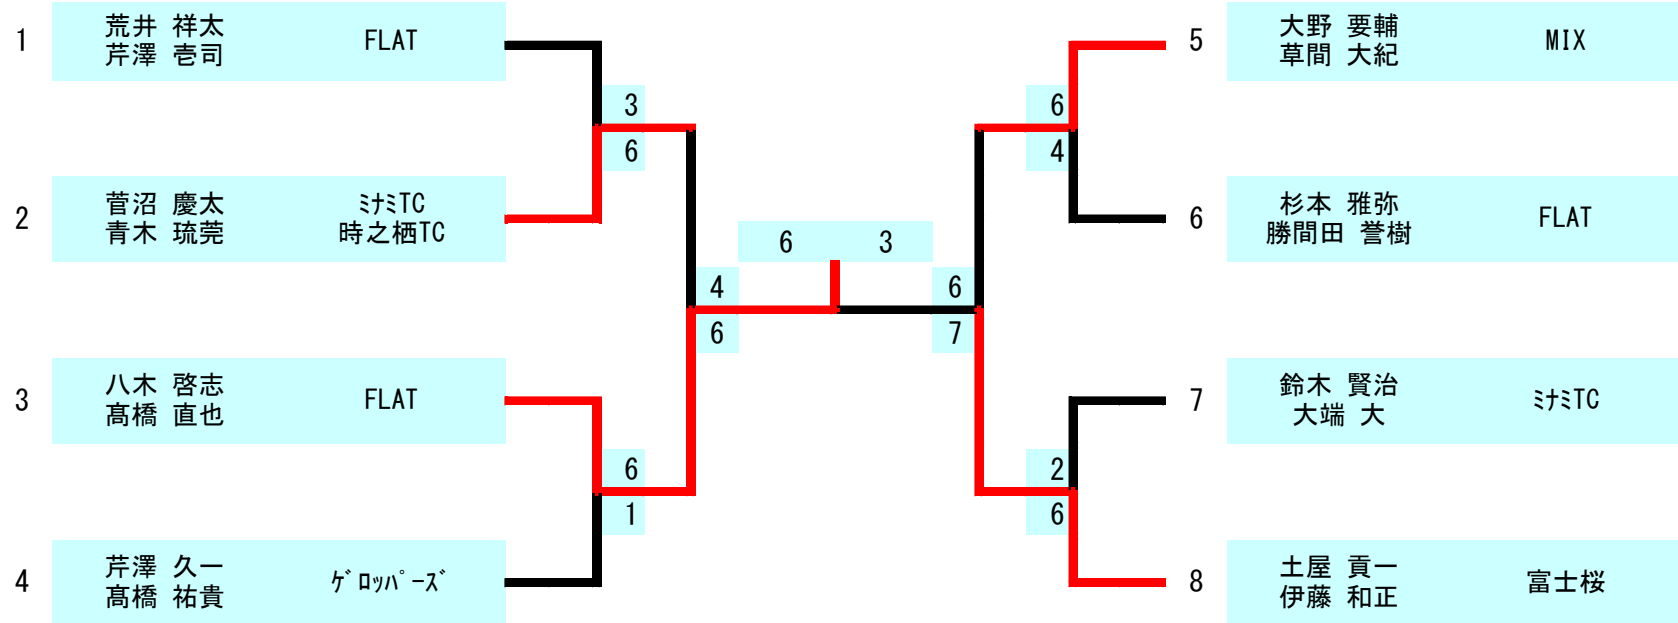

スポーツ祭

男A

(10/07)

スポーツ祭

男B

(10/07)

スポーツ祭

男C

(10/07)

女A

		鈴木 真悠奈 三橋 夏葵	矢部 京子 高橋 淳子	龍口 亮子 高田 みさ子	伊藤 絵美子 勝又 公美子	順位
1	鈴木 真悠奈 三橋 夏葵 ミナミ 裾野高校			5-7	0-6	3
2	矢部 京子 高橋 淳子 Step in					WO
3	龍口 亮子 高田 みさ子 ゲロッパーズ	7-5			1-6	2
4	伊藤 絵美子 勝又 公美子 ミナミTC	6-0		6-1		1

- 優先順位
- ・ 勝率
 - ・ 直接対決
 - ・ 得失ゲーム